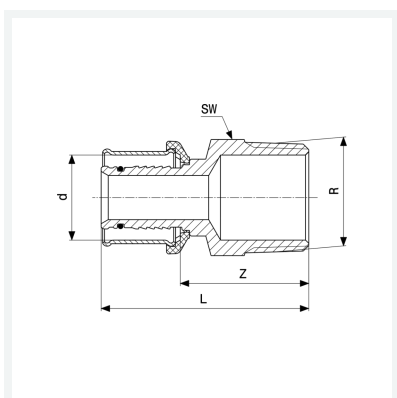

Átmeneti idom
SC-Contur-ral (biztonsági kontúr)
- prészatlakozás, R-menet
modellszám 2711

cikkszám 588 151

Tulajdonságok

Külső csőátmérő	d	40
Kúpos külső menet	R	1¼
Befoglaló méretek	Z	41 mm
Hossz	L	71 mm
Kulcsnyílás	SW	43 mm
Tömeg	299 g	
Térfogat	497,28 cm ³	
Anyag	vörösöntvény	