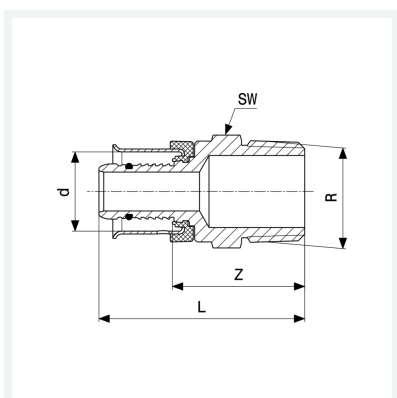

**Pexfit Pro átmeneti idom
SC-Contur-ral (biztonsági kontúr)**
- prés csatlakozás, R-menet
modellszám 4711

cikkszám 607 883

Tulajdonságok

Külső csőátmérő	d	20
Kúpos külső menet	R	½
Hossz	L	44 mm
Befoglaló méretek	Z	28 mm
Kulcsnyílás	SW	24 mm
Tömeg	61 g	
Térfogat	62,16 cm ³	
Anyag	vörösöntvény	