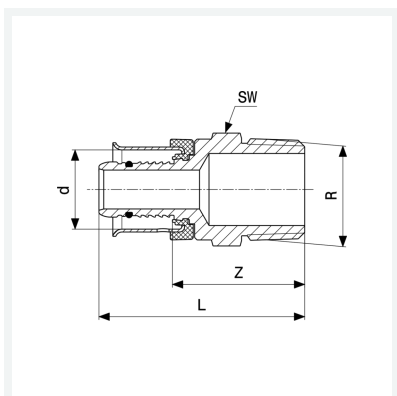

Pexfit Pro átmeneti idom
SC-Contur-ral (biztonsági kontúr)
- prészatlakozás, R-menet
modellszám 4711

cikkszám 607 906

Tulajdonságok

Külső csőátmérő	d	25
Kúpos külső menet	R	¾
Hossz	L	47 mm
Befoglaló méretek	Z	29 mm
Kulcsnyílás	SW	27 mm
Tömeg	78,5 g	
Térfogat	124,32 cm ³	
Anyag	vörösöntvény	