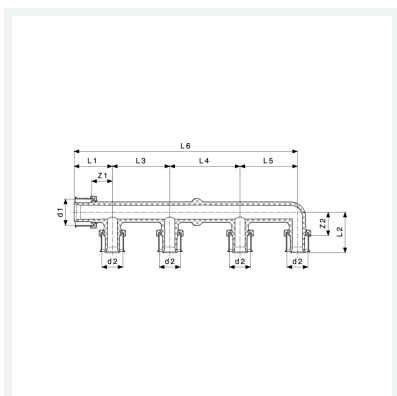

Osztó

SC-Contur-ral (biztonsági kontúr)

- a következőkhöz: Viega Smartpress/Pexfit Pro
modellszám 4733

cikkszám 610 135

Szállítás már csak a raktárkészletből

Tulajdonságok

Osztóleágazások	n	4
Külső csőátmérő 1	d1	20
Külső csőátmérő 2	d2	16
Befoglaló méretek 1	Z1	16 mm
Befoglaló méretek 2	Z2	18 mm
Hossz 1	L1	30 mm
Hossz 2	L2	32 mm
Hossz 3	L3	45 mm
Hossz 4	L4	55 mm
Hossz 5	L5	45 mm

Osztó
SC-Contur-ral (biztonsági kontúr)
modellszám 4733
cikkszám 610 135

Tulajdonságok

Hossz	6	L6	175 mm
Tömeg	67 g		
Térfogat	355,2 cm ³		
Anyag	PPSU		