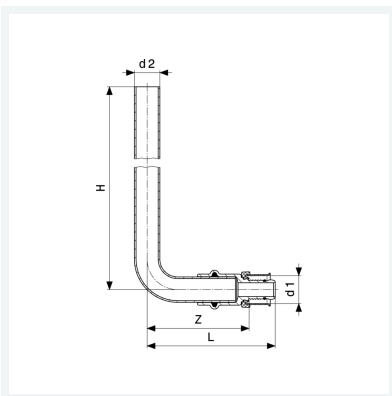

**Pexfit Pro csatlakozóív-készlet
SC-Contur-ral (biztonsági kontúr)**

- a következőkhöz: padló-/falcsatlakozás, vágógyűrűs csavarzat, csatlakozó Pexfit Pro Fosta-hoz
- az alábbiakhoz használható: Viega Smartpress/Pexfit Pro ötrétegű cső cikkszám 607 258, 607 302, 607 210, 607 357, csatlakozócsavarzat cikkszám 112 059

Kialakítás/felszereltség

90°-os ív vörösréz-ből

modellszám 4777

cikkszám 645 090

Tulajdonságok

Külső csőátmérő 1	d1	16
Külső csőátmérő 2	d2	15
Mélység	Mé	52
Magasság	H	350
Befoglaló méretek	Z	63 mm
Hossz	L	78 mm
Magasság	M	350 mm
Tömeg	389,12 g	
Térfogat	888 cm ³	