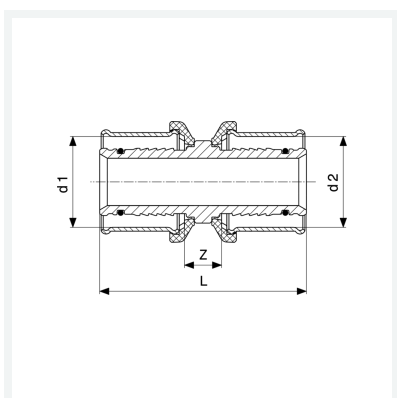

Toldó
modellszám 2715

cikkszám 588 182

Tulajdonságok

Külső csőátmérő 1	d1	32
Külső csőátmérő 2	d2	32
Befoglaló méretek	Z	11 mm
Hossz	L	67 mm
Tömeg	179,1 g	
Térfogat	248,64 cm ³	
Anyag	vörösöntvény	