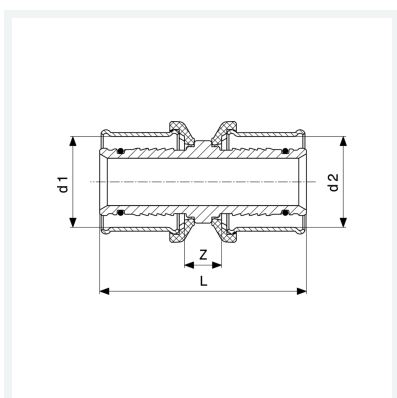

Toldó
modellszám 2715

cikkszám 588 199

Tulajdonságok

Külső csőátmérő 1	d1	40
Külső csőátmérő 2	d2	40
Befoglaló méretek	Z	11 mm
Hossz	L	71 mm
Tömeg	279 g	
Térfogat	414,4 cm ³	
Anyag	vörösöntvény	