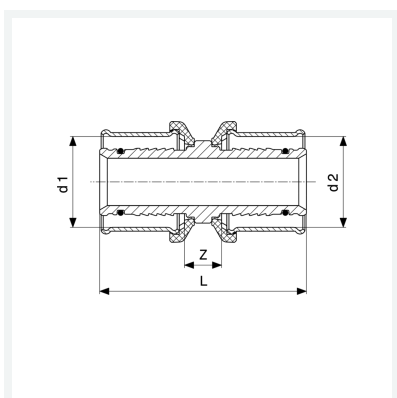

Toldó
modellszám 2715

cikkszám 588 205

Tulajdonságok

Külső csőátmérő 1	d1	50
Külső csőátmérő 2	d2	50
Befoglaló méretek	Z	11 mm
Hossz	L	82 mm
Tömeg	443 g	
Térfogat	621,6 cm ³	
Anyag	vörösöntvény	