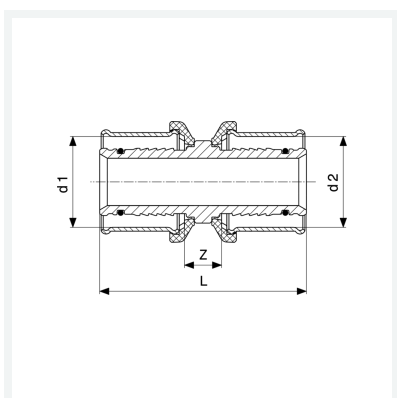

## Tulajdonságok

Külső csőátmérő 1	d1	63
Külső csőátmérő 2	d2	63
Befoglaló méretek	Z	11 mm
Hossz	L	95 mm
Tömeg	710 g	
Térfogat	1243,2 cm <sup>3</sup>	
Anyag	vörösöntvény	