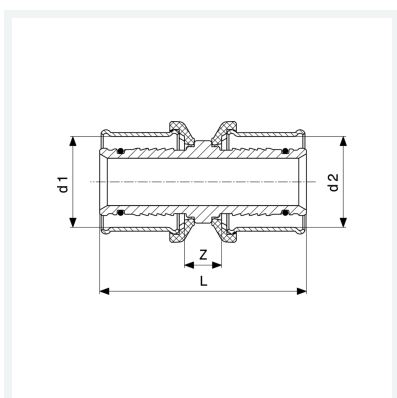

Toldó
modellszám 2715

cikkszám 588 267

Tulajdonságok

Külső csőátmérő 1	d1	40
Külső csőátmérő 2	d2	32
Befoglaló méretek	Z	11 mm
Hossz	L	69 mm
Tömeg	243,8 g	
Térfogat	414,4 cm ³	
Anyag	vörösöntvény	