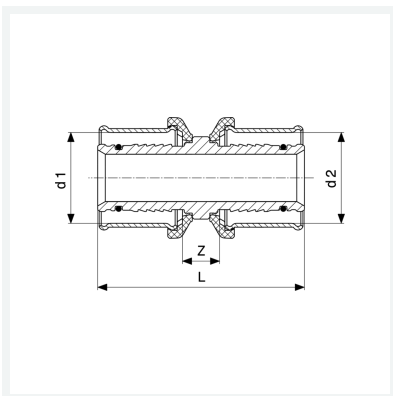

Toldó
modellszám 2715

cikkszám 588 274

Tulajdonságok

Külső csőátmérő 1	d1	50
Külső csőátmérő 2	d2	40
Befoglaló méretek	Z	11 mm
Hossz	L	77 mm
Tömeg	378 g	
Térfogat	621,6 cm ³	
Anyag	vörösöntvény	