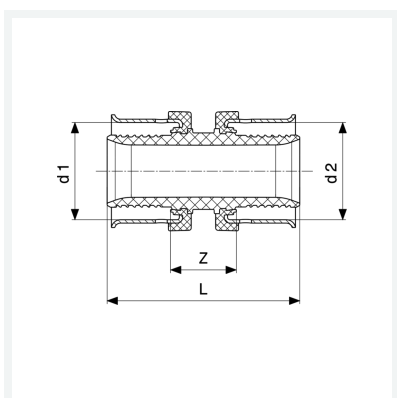

### SC-Contur-ral (biztonsági kontúr)

- a következőkhöz: Viega Smartpress/Pexfit Pro

- préscsatlakozás

**modellszám 4715**

**cikkszám 608 699**

## Tulajdonságok

Külső csőátmérő 1	d1	25
Külső csőátmérő 2	d2	25
Befoglaló méretek	Z	14 mm
Hossz	L	49 mm
Tömeg	29,5 g	
Térfogat	124,32 cm <sup>3</sup>	
Anyag	PPSU	