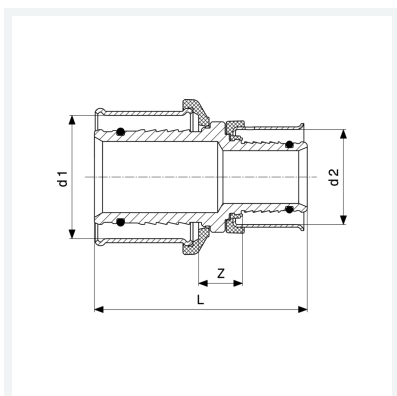

Pexfit Pro toldó
SC-Contur-ral (biztonsági kontúr)
- prészatlakozás
modellszám 4715.7

cikkszám 608 767

Tulajdonságok

Külső csőátmérő 1	d1	32
Külső csőátmérő 2	d2	25
Befoglaló méretek	Z	12 mm
Hossz	L	57 mm
Tömeg	129,13 g	
Térfogat	165,76 cm ³	
Anyag	vörösöntvény	